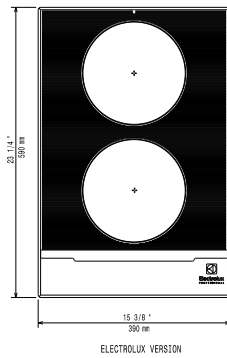

Gornja/e

Bočna/o

EI = Električki priključak
EO = Električka utičnica

Other

Električki

Napon napajanja:	600878 (E1HAEDOMCS)	220-240 V/1N ph/50-60 Hz
Snaga prednje ploče:		3.5 kW
Snaga stražnje ploče:		3.5 kW
Vrsta utikača:		CE-SCHUKO
Minimalna struja napajanja:		16A

Ključne informacije:

Vanjske dimenzije, širina:	392 mm
Vanjske dimenzije, dubina:	592 mm
Vanjske dimenzije, visina:	127 mm
Neto težina:	14.5 kg