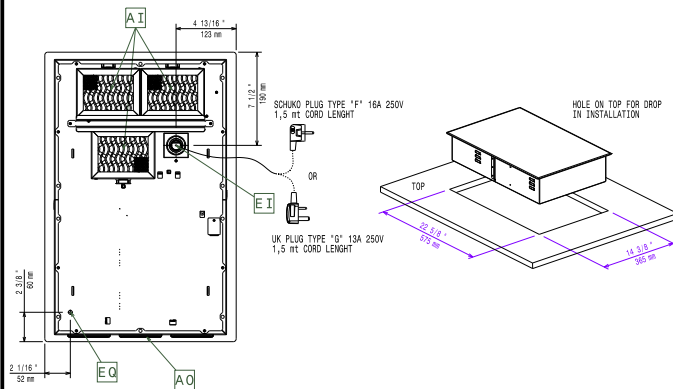

Other

Električki

Napon napajanja:	600878 (E1HAEDOMCS)	220-240 V/1N ph/50-60 Hz
Snaga prednje ploče:		3.5 kW
Snaga stražnje ploče:		3.5 kW
Vrsta utikača:		CE-SCHUKO
Minimalna struja napajanja:		16A

Ključne informacije:

Vanjske dimenzije, širina:	392 mm
Vanjske dimenzije, dubina:	592 mm
Vanjske dimenzije, visina:	127 mm
Neto težina:	14.5 kg